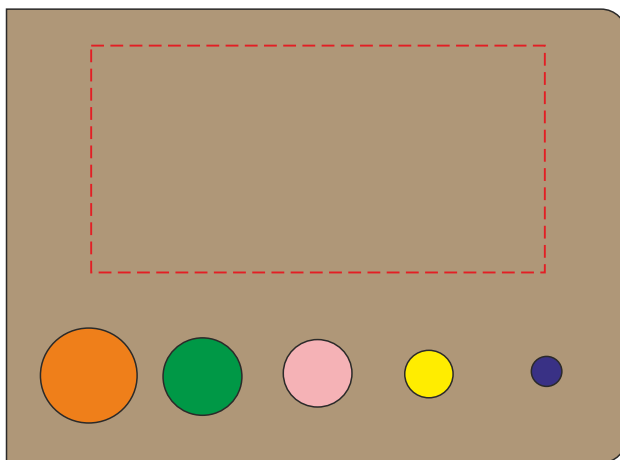

V0015

Miejsce znakowania
Placement
Lieu de marquage

Maksymalne pole znakowania
Max area dimension
Zone de marquage maximale
[mm]

Technika znakowania
Technique
Technique de marquage

item front

60x30

T, TF, DTF, FC

Scale 1:1

V0015

Miejsce znakowania
Placement
Lieu de marquage

Maksymalne pole znakowania
Max area dimension
Zone de marquage maximale
[mm]

Technika znakowania
Technique
Technique de marquage

item back

60x30