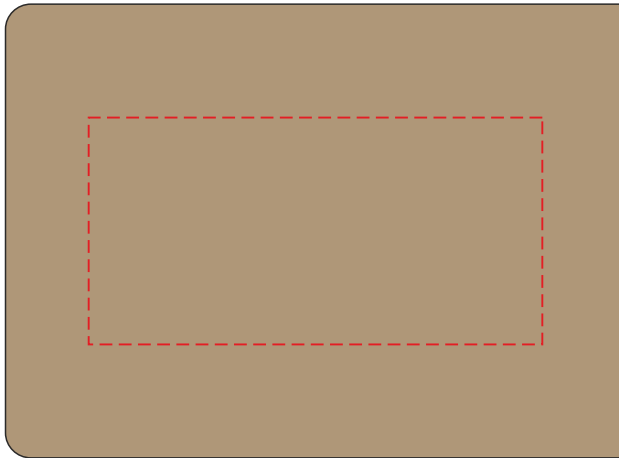

V0015

Miejsce znakowania
Placement
Lieu de marquage

Maksymalne pole znakowania
Max area dimension
Zone de marquage maximale
[mm]

Technika znakowania
Technique
Technique de marquage

item back

60x30

T, TF, DTF

Scale 1:1