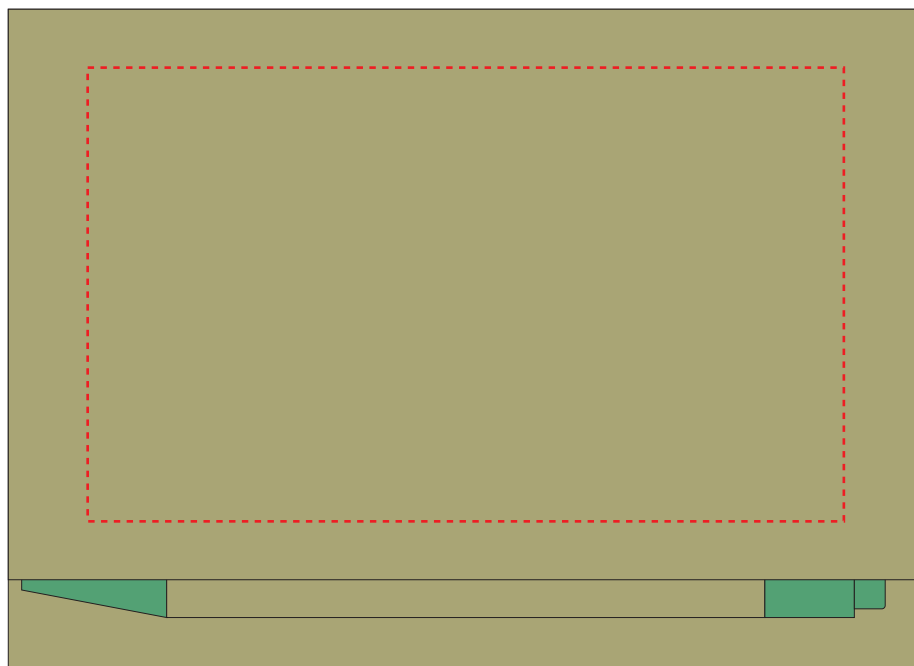

**V2695**

**Miejsce znakowania  
Placement**

**Maksymalne pole znakowania  
Max area dimension  
[mm]**

**Technika znakowania  
Technique**

item front

40x30

T

**Scale 1:1**

**V2695**

**Miejsce znakowania  
Placement**

**Maksymalne pole znakowania  
Max area dimension  
[mm]**

**Technika znakowania  
Technique**

item back

30x4

T

**Scale 1:1**

**V2695**

**Miejsce znakowania  
Placement**

**Maksymalne pole znakowania  
Max area dimension  
[mm]**

**Technika znakowania  
Technique**

item front

100x70

FC

**Scale 1:1**

# V2695

Miejsce znakowania  
Placement

Maksymalne pole znakowania  
Max area dimension  
[mm]

Technika znakowania  
Technique

item front

100x60

S

**Scale 1:1**