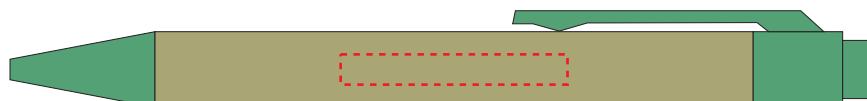

**V2695**

**Miejsce znakowania  
Placement**

**Maksymalne pole znakowania  
Max area dimension  
[mm]**

**Technika znakowania  
Technique**

item front

40x30

T

**Scale 1:1**

**V2695**

**Miejsce znakowania  
Placement**

**Maksymalne pole znakowania  
Max area dimension  
[mm]**

**Technika znakowania  
Technique**

item barrel

30x4

T

**Scale 1:1**

**V2695**

**Miejsce znakowania  
Placement**

**Maksymalne pole znakowania  
Max area dimension  
[mm]**

**Technika znakowania  
Technique**

item back

30x4

T

**Scale 1:1**

**V2695**

**Miejsce znakowania  
Placement**

**Maksymalne pole znakowania  
Max area dimension  
[mm]**

**Technika znakowania  
Technique**

item front

100x70

FC

**Scale 1:1**