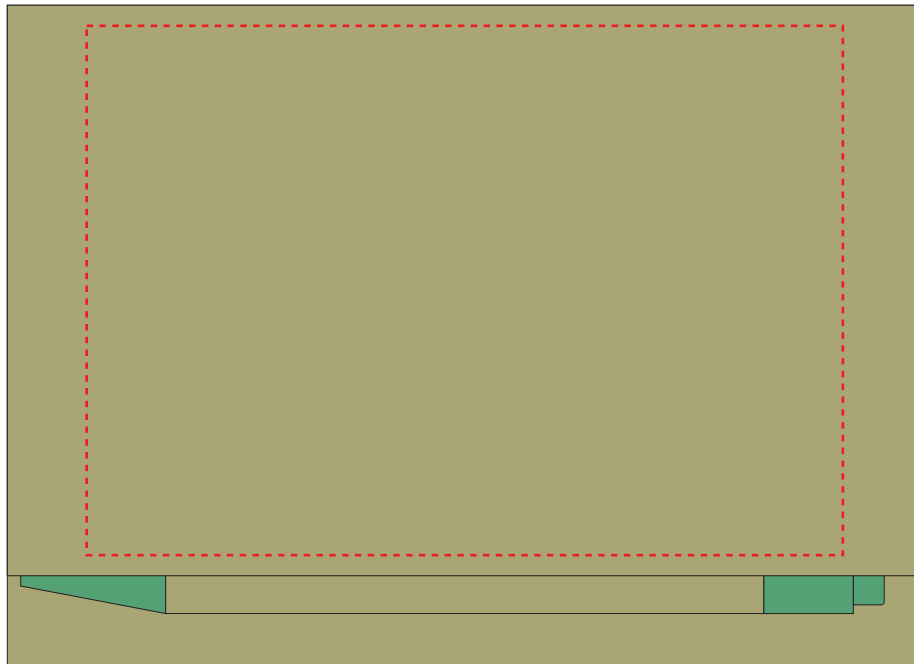

**V2695**

**Miejsce znakowania  
Placement**

**Maksymalne pole znakowania  
Max area dimension  
[mm]**

**Technika znakowania  
Technique**

item front

40x30

T

**Scale 1:1**

**V2695**

**Miejsce znakowania  
Placement**

**Maksymalne pole znakowania  
Max area dimension  
[mm]**

**Technika znakowania  
Technique**

item back

30x4

T

**Scale 1:1**

**V2695**

**Miejsce znakowania  
Placement**

**Maksymalne pole znakowania  
Max area dimension  
[mm]**

**Technika znakowania  
Technique**

item front

100x70

FC

**Scale 1:1**

# V2695

Miejsce znakowania  
Placement

Maksymalne pole znakowania  
Max area dimension  
[mm]

Technika znakowania  
Technique

item front

100x60

S

**Scale 1:1**