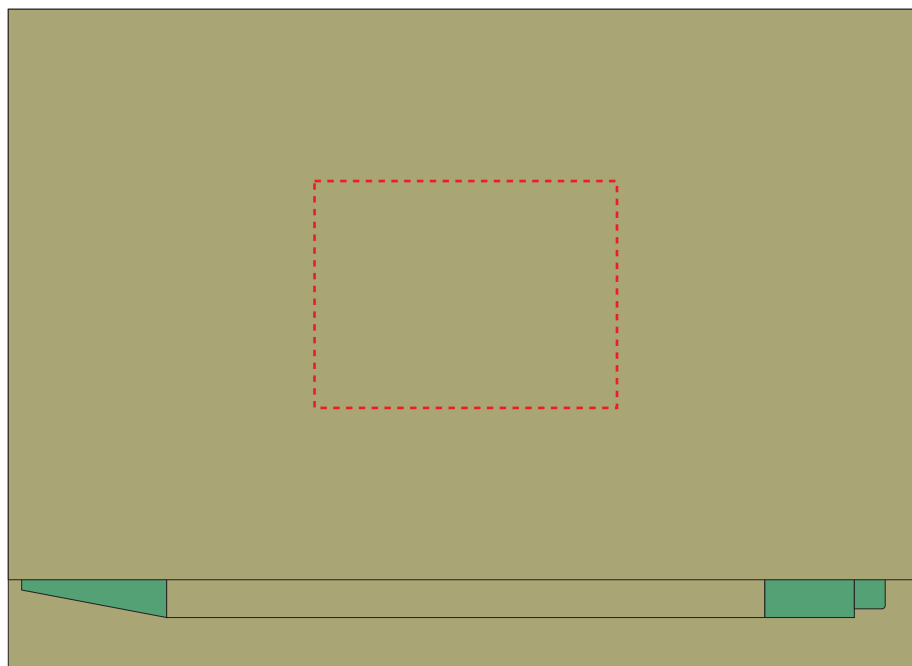

**V2695**

**Miejsce znakowania  
Placement**

**Maksymalne pole znakowania  
Max area dimension  
[mm]**

**Technika znakowania  
Technique**

item front

40x30

T

**Scale 1:1**

**V2695**

**Miejsce znakowania  
Placement**

**Maksymalne pole znakowania  
Max area dimension  
[mm]**

**Technika znakowania  
Technique**

item barrel

30x4

T

**Scale 1:1**

**V2695**

**Miejsce znakowania  
Placement**

**Maksymalne pole znakowania  
Max area dimension  
[mm]**

**Technika znakowania  
Technique**

item back

30x4

T

**Scale 1:1**

**V2695**

**Miejsce znakowania  
Placement**

**Maksymalne pole znakowania  
Max area dimension  
[mm]**

**Technika znakowania  
Technique**

item front

100x70

FC

**Scale 1:1**