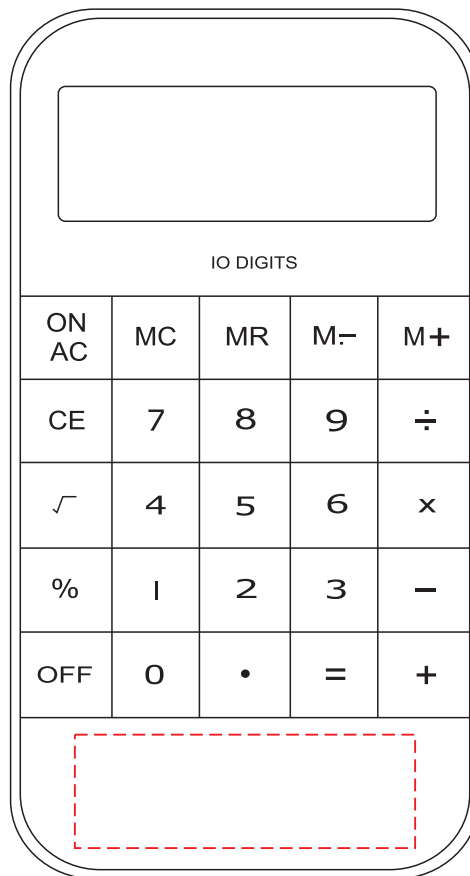

V3426

Miejsce znakowania
Placement
Lieu de marquage

Maksymalne pole znakowania
Max area dimension
Zone de marquage maximale
[mm]

Technika znakowania
Technique
Technique de marquage

item front

45x15

T

Scale 1:1