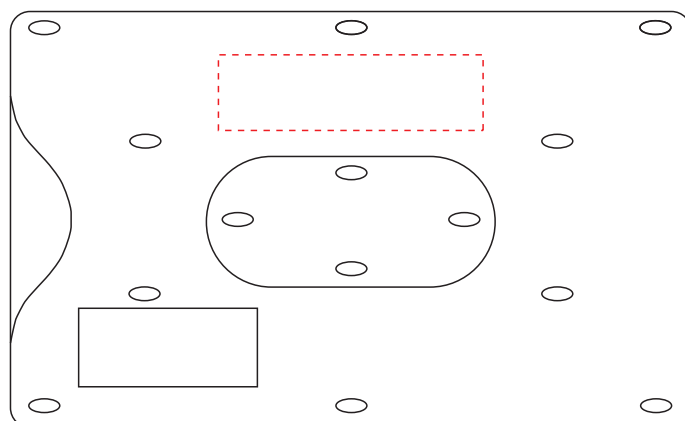

V4376

Miejsce znakowania
Placement

Maksymalne pole znakowania
Max area dimension
[mm]

Technika znakowania
Technique

item - front/back

35x10

T

Scale 1:1