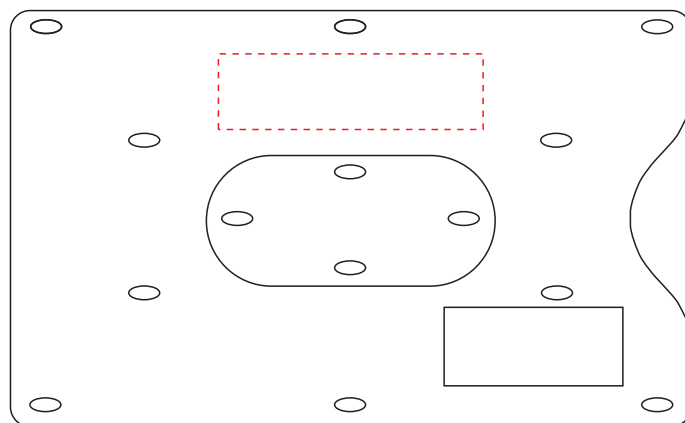

V4376

Miejsce znakowania
Placement

Maksymalne pole znakowania
Max area dimension
[mm]

Technika znakowania
Technique

item - front/back

35x10

T

Scale 1:1