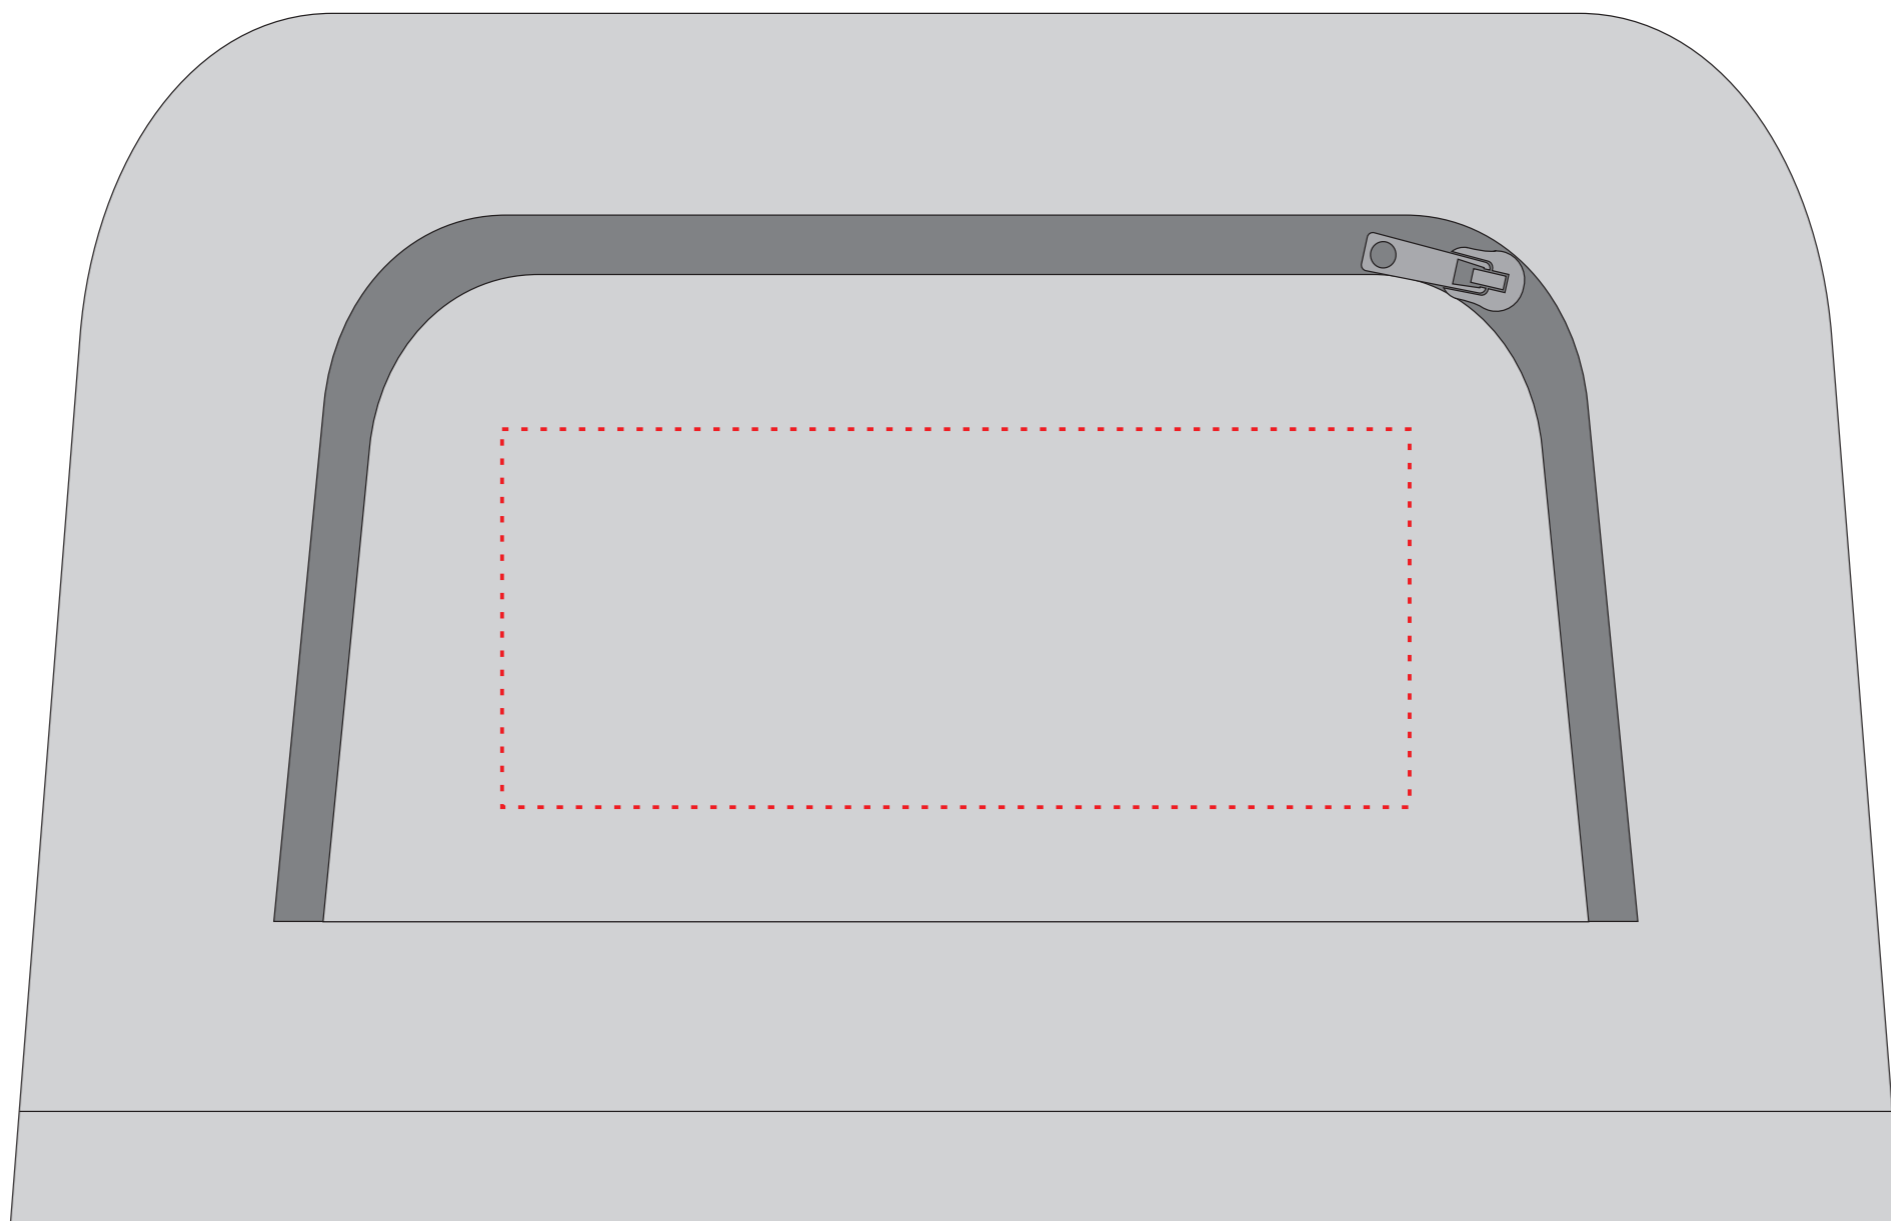

# V4770

Miejsce znakowania  
Placement

Maksymalne pole znakowania  
Max area dimension  
[mm]

Technika znakowania  
Technique

item - front

120x50

TF

**Scale 1:1**

# V4770

Miejsce znakowania  
Placement

Maksymalne pole znakowania  
Max area dimension  
[mm]

Technika znakowania  
Technique

item - front

100x45

S

**Scale 1:1**