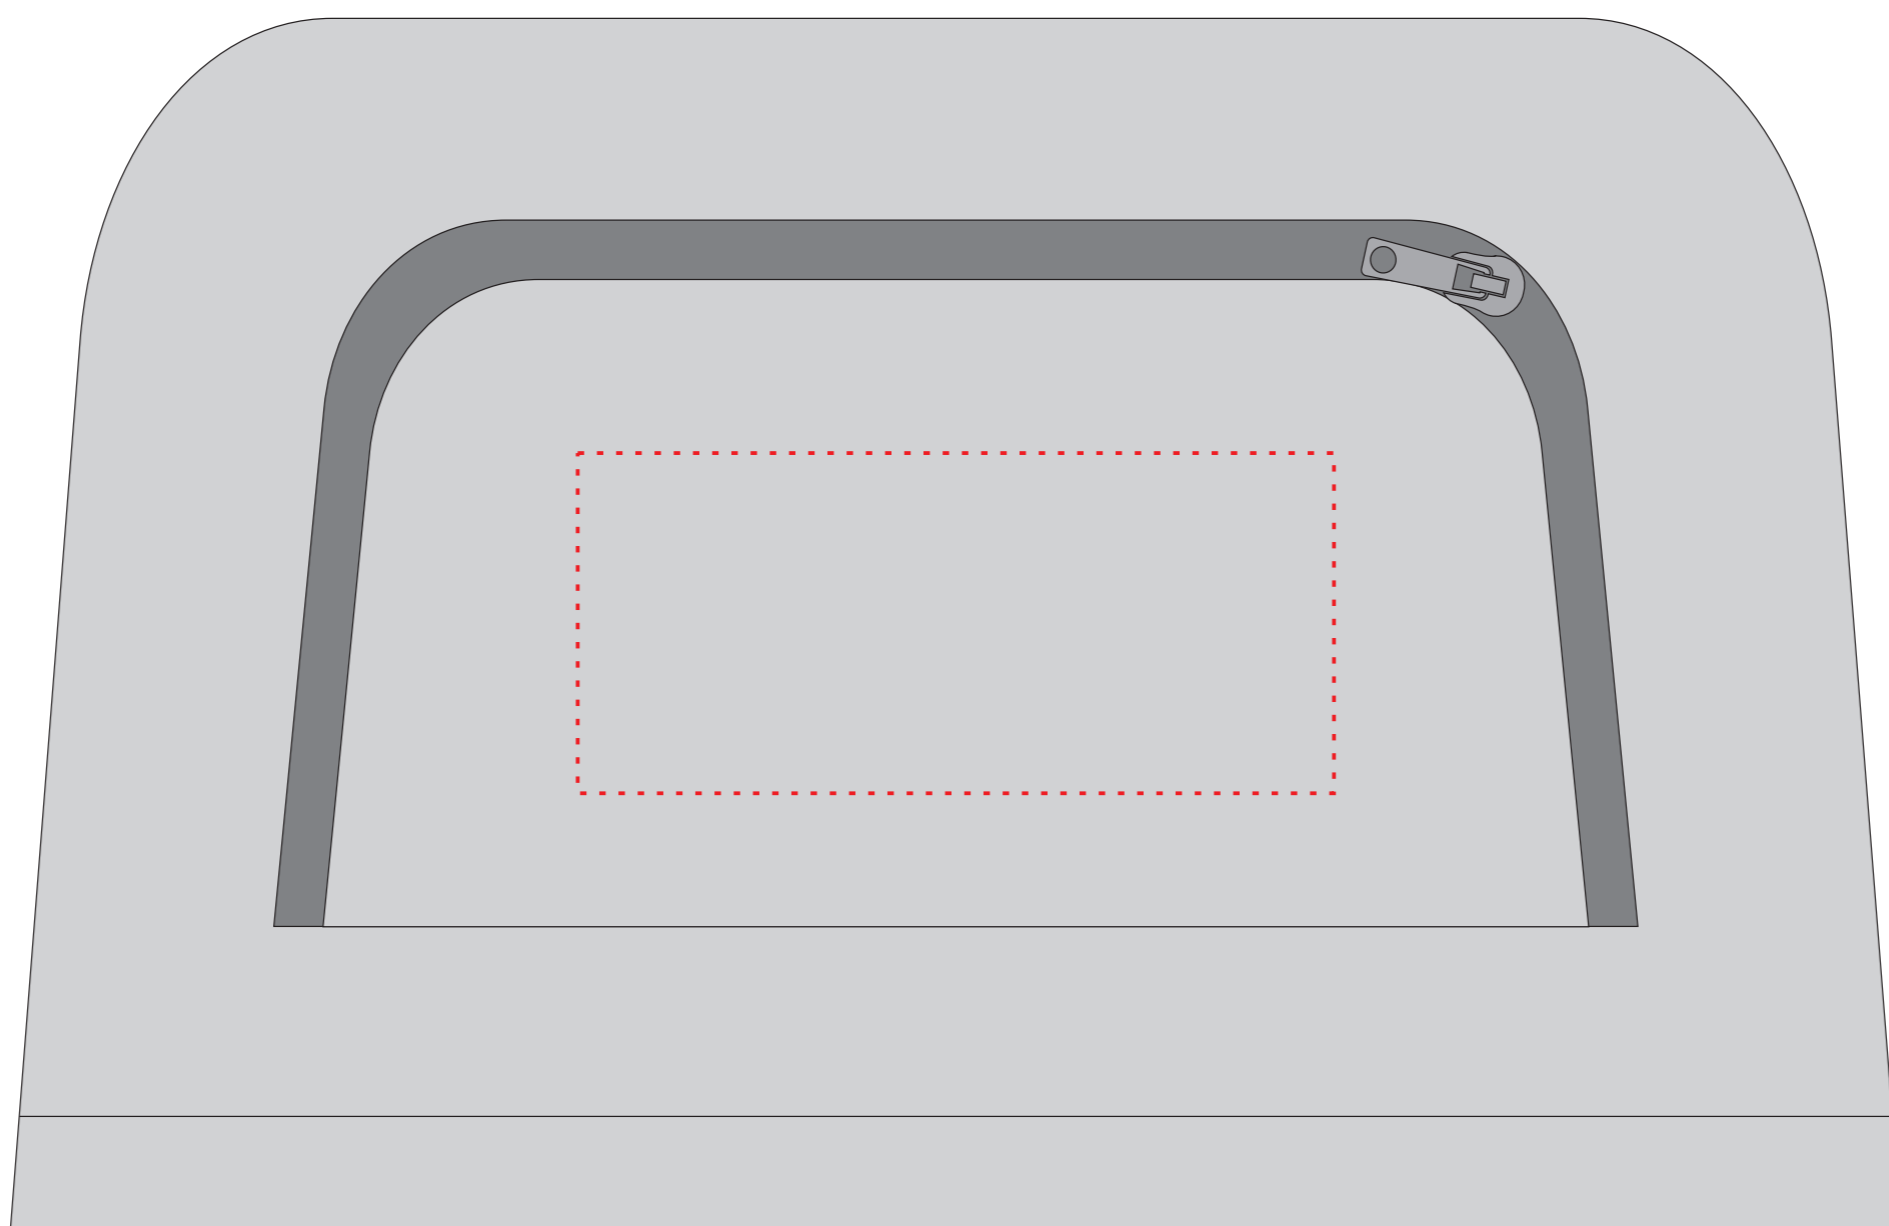

# V4770

Miejsce znakowania  
Placement

Maksymalne pole znakowania  
Max area dimension  
[mm]

Technika znakowania  
Technique

item - front

120x50

TF

**Scale 1:1**

# V4770

Miejsce znakowania  
Placement

Maksymalne pole znakowania  
Max area dimension  
[mm]

Technika znakowania  
Technique

item - front

100x45

S

**Scale 1:1**